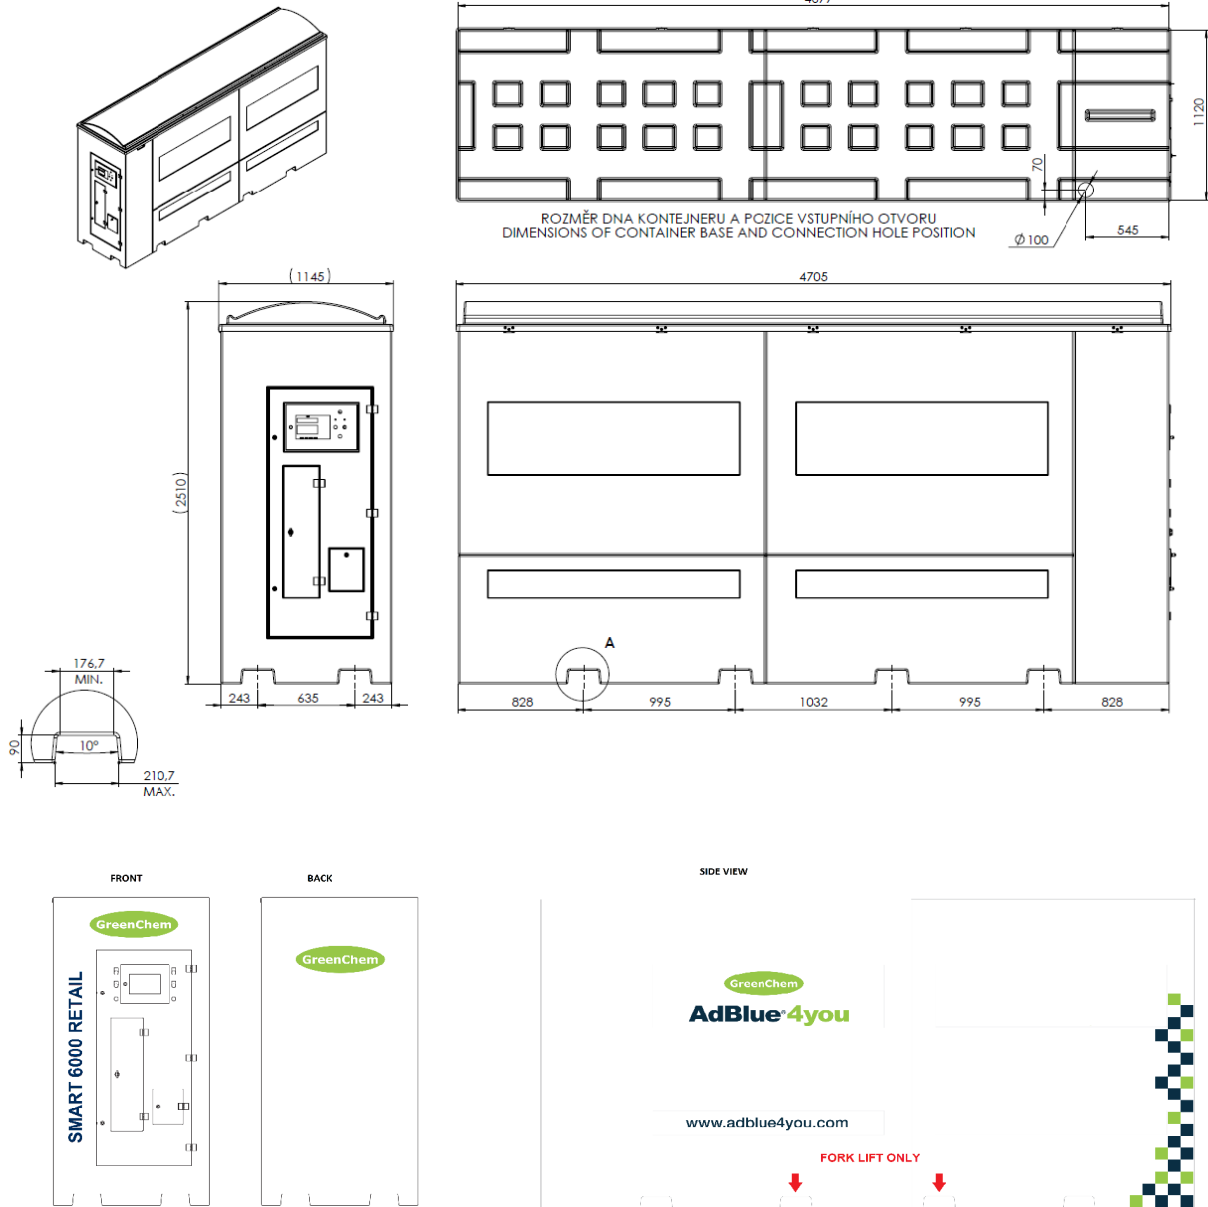

GreenChem

AdBlue®4you

Rozměry systému

Belgicko | Bosna a Hercegovina | Brazília | Chorvátsko | Česká Republika | Čierna Hora | Francúzsko | Holandsko | Írsko | Maďarsko | Poľsko | Portugalsko | Slovensko | Slovinsko | Španielsko | Spojené kráľovstvo | Srbsko | Taliansko | Nemecko | Maroko | Rakúsko | Rumunsko

GreenChem SK, s. r. o.

Nobelova 34
836 05 Bratislava
Slovakia

Tel. +421 2 4951 2780

sk@greenchem-adblue.com
www.greenchem-adblue.com

GreenChem
ISO 9001: 2008
ISO 24441

www.greenchem-adblue.com

Smart 6000 Retail | Karta produktu | Slovenčina | Júna 2024