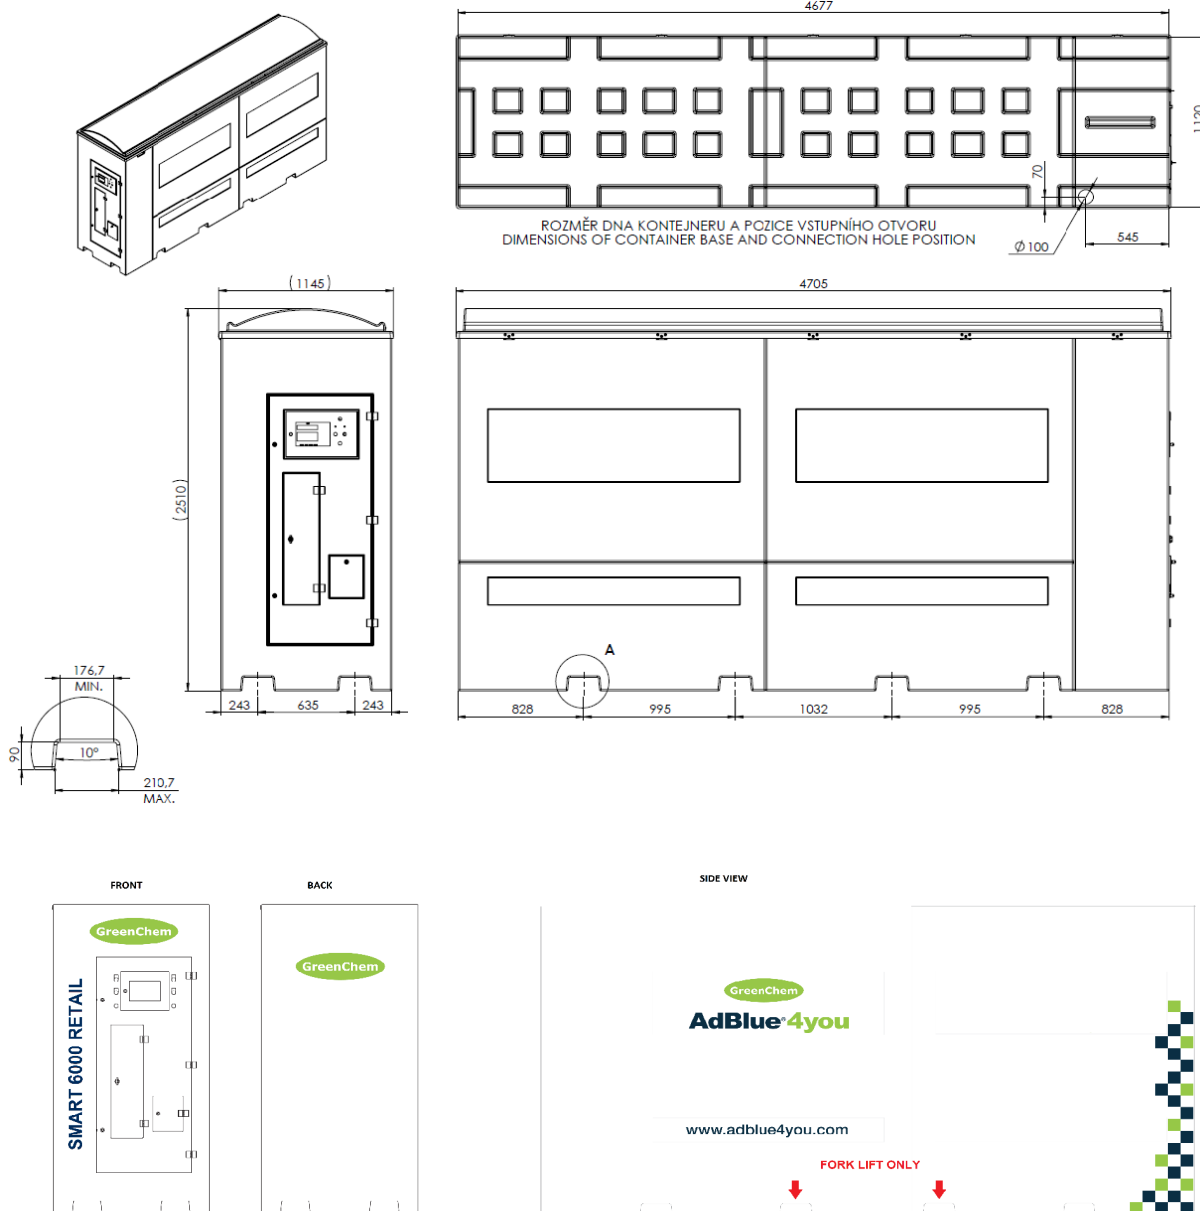

GreenChem

AdBlue®4you

Rozmery systému

Belgicko | Bosna a Hercegovina | Brazília | Chorvátsko | Česká Republika | Čierna Hora | Francúzsko | Holandsko | Írsko | Maďarsko | Poľsko | Portugalsko | Slovensko | Slovinsko | Španielsko | Spojené kráľovstvo | Srbsko | Taliansko | Nemecko | Maroko | Rakúsko | Rumunsko

GreenChem SK, s. r. o.

Nobelova 34
836 05 Bratislava
Slovakia

Tel. +421 2 4951 2780

sk@greenchem-adblue.com
www.greenchem-adblue.com

GreenChem
ISO 9001: 2008
ISO 24441

www.greenchem-adblue.com

Smart 6000 Home-Base | Karta produktu | Slovenčina | Júna 2024