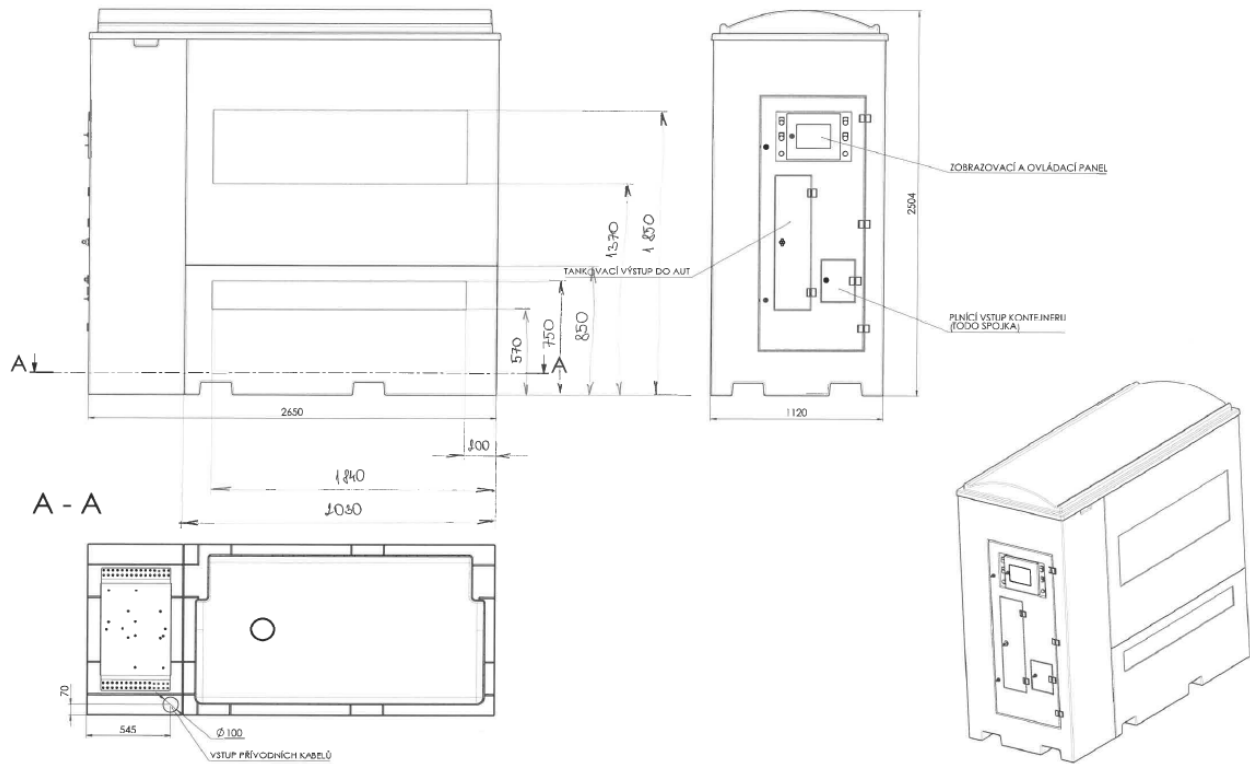

GreenChem

AdBlue® 4you

Rozmery systému

Belgicko | Bosna a Hercegovina | Brazília | Chorvátsko | Česká Republika | Čierna Hora | Francúzsko | Holandsko | Írsko | Maďarsko | Poľsko | Portugalsko | Slovensko | Slovinsko | Španielsko | Spojené kráľovstvo | Srbsko | Taliansko | Nemecko | Maroko | Rakúsko | Rumunsko

GreenChem SK, s. r. o.

Nobelova 34
836 05 Bratislava
Slovakia

Tel. +421 2 4951 2780

sk@greenchem-adblue.com
www.greenchem-adblue.com

GreenChem
ISO 9001: 2008
ISO 24441

www.greenchem-adblue.com

Smart 3000 Retail | Karta produktu | Slovenčina | Júna 2024