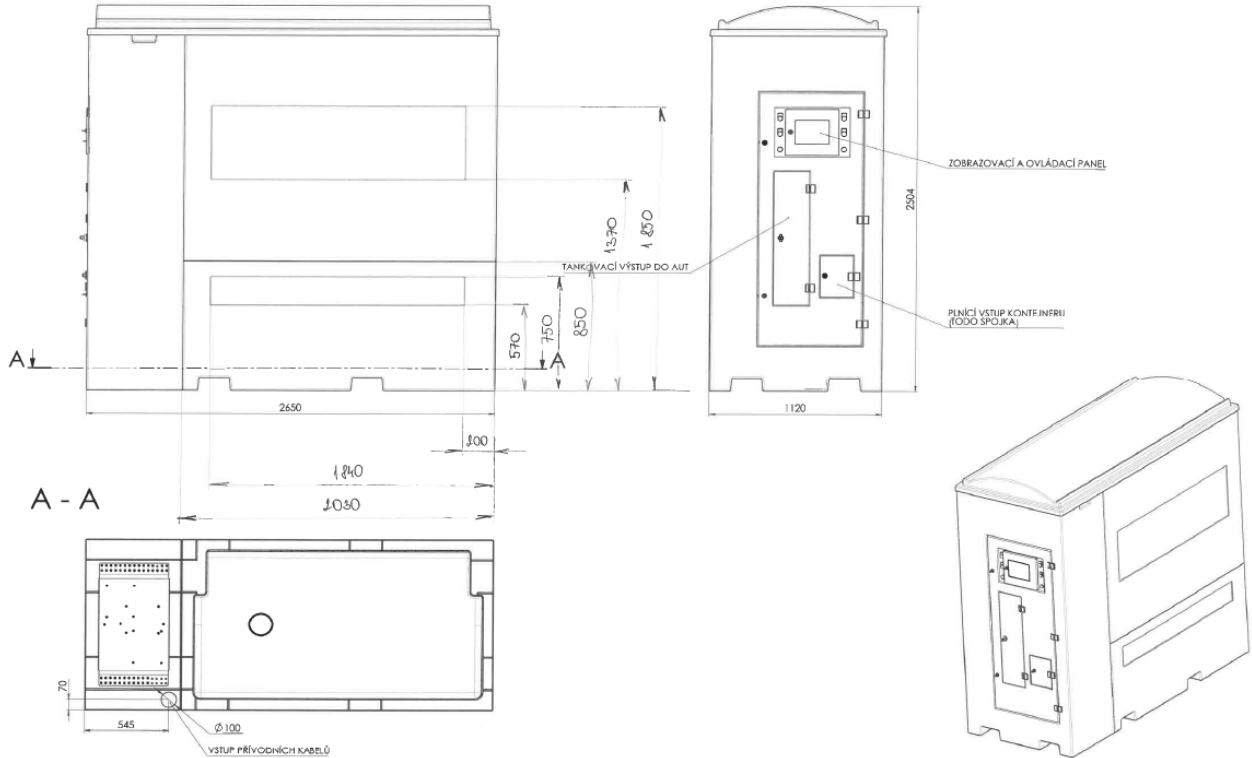

GreenChem

AdBlue®4you

Rozměry systému

Belgie | Bosna a Hercegovina | Brazílie | Chorvatsko | Česká republika | Černá Hora | Francie | Irsko | Itálie | Maďarsko | Nizozemsko | Polsko | Portugalsko | Slovensko | Slovinsko | Spojené království | Srbsko | Španělsko | Maroko | Německo | Rakousko | Rumunsko

O systému

Každý systém je ve výrobě důkladně testovaný z hlediska funkčnosti a bezpečnosti. Návod k obsluze, údržbě a instalaci a Prohlášení ES o shodě jsou samozřejmou součástí dodávky. Výdejní systém byl vyroben s maximální přesností a péčí, čímž je zaručen dlouhodobý spolehlivý a bezpečný provoz.

GreenChem
ISO 9001 : 2015
ISO 14001

www.greenchem-adblue.com

Smart 3000 Retail | Produktový list | Čeština | Června 2024