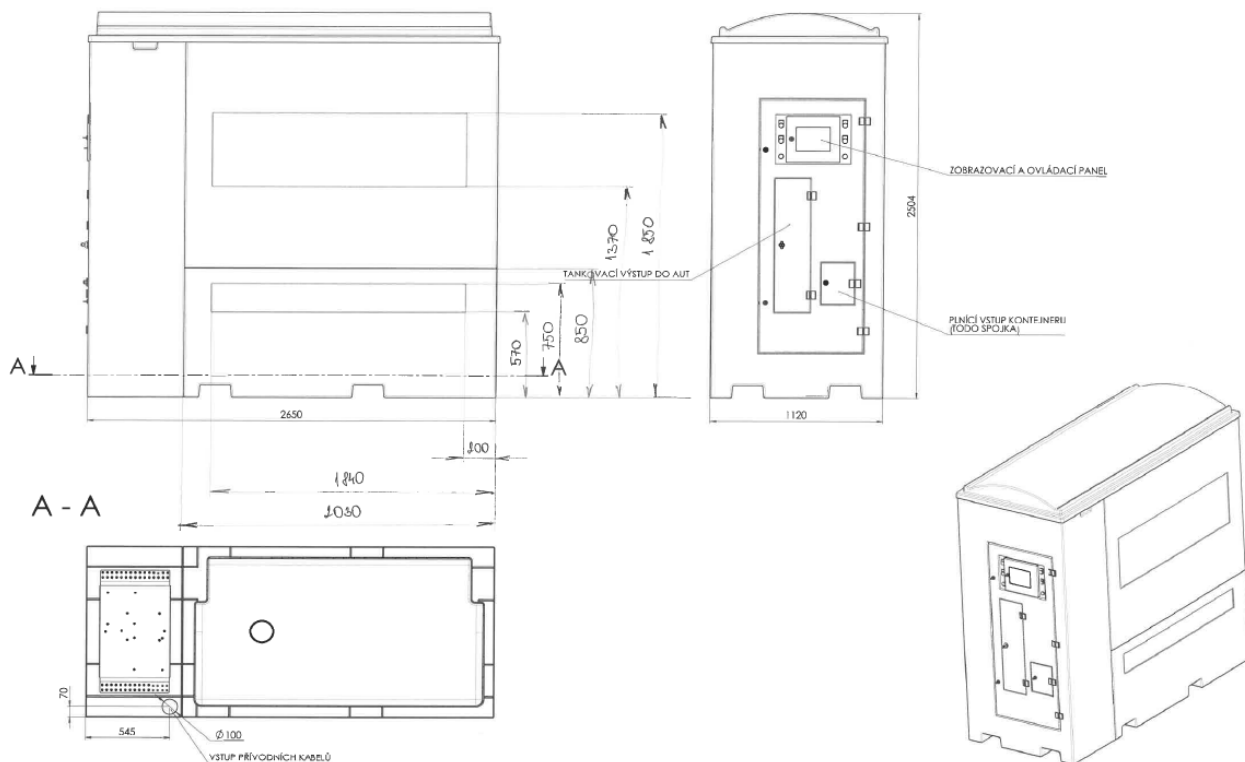

GreenChem

AdBlue®4you

Rozměry systému

Belgie | Bosna a Hercegovina | Brazílie | Chorvatsko | Česká Republika | Černá Hora | Francie | Irsko | Itálie | Maďarsko | Nizozemsko | Polsko | Portugalsko | Slovensko | Slovinsko | Spojené království | Srbsko | Španělsko | Maroko | Německo | Rakousko | Rumunsko

O systému

Každý systém je ve výrobě důkladně testovaný z hlediska funkčnosti a bezpečnosti. Návod k obsluze, údržbě a instalaci a Prohlášení ES o shodě jsou samozřejmou součástí dodávky. Výdejní systém byl vyroben s maximální přesností a péčí, čímž je zaručen dlouhodobý spolehlivý a bezpečný provoz.

GreenChem
ISO 9001 : 2015
ISO 14001

www.greenchem-adblue.com

Smart 3000 Home-Base | Produktový list | Čeština | Června 2024