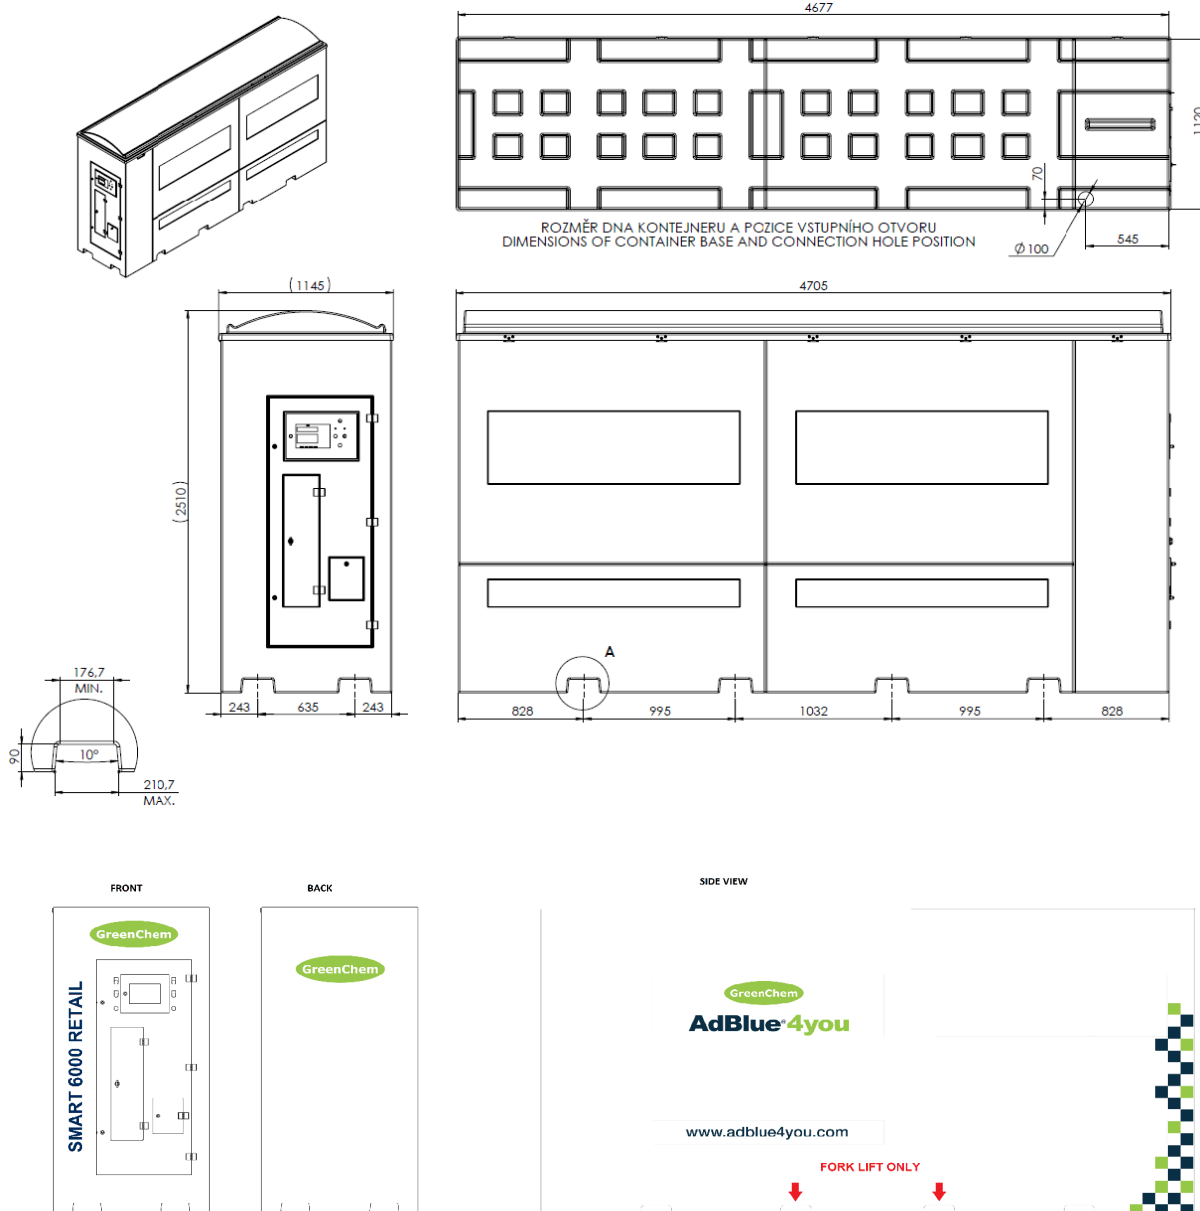

GreenChem

AdBlue®4you

Sistemske mere

Belgija | Brazílija | Češka | Francija | Hrvaška | Irska | Italija | Madžarska | Nizozemska | Poljska | Portugalska | Slovaška | Slovenija | Srbija | Španija | Združeno kraljestvo

O sistemu

Vsak sistem je med proizvodnjo ustrezno testiran glede funkcionalnosti in varnosti. Vsaka dostava vključuje navodila za uporabo, vzdrževanje in montažo, ES-izjavo o skladnosti. Sistem točenja je izdelan zelo natančno in skrbno, kar zagotavlja dolgoročno zanesljivo in varno delovanje.

GreenChem
ISO 9001 : 2015
ISO 14001

www.greenchem-adblue.com

Smart 6000 Retail | List izdelka | Slovenščina | Januar 2023