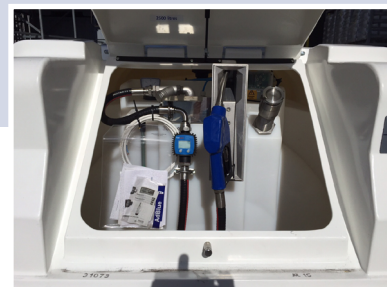

Avantages

- Aucun risque de contamination du produit
- Solution optimale pour l'approvisionnement de flottes
- Résolution des problèmes liés à l'utilisation de conteneurs IBC
- Armoire verrouillable
- Système avec cuve de rétention pour une protection maximale contre les fuites
- Protection anti-débordement
- Système de télémétrie pour une meilleure gestion de votre niveau d'AdBlue®