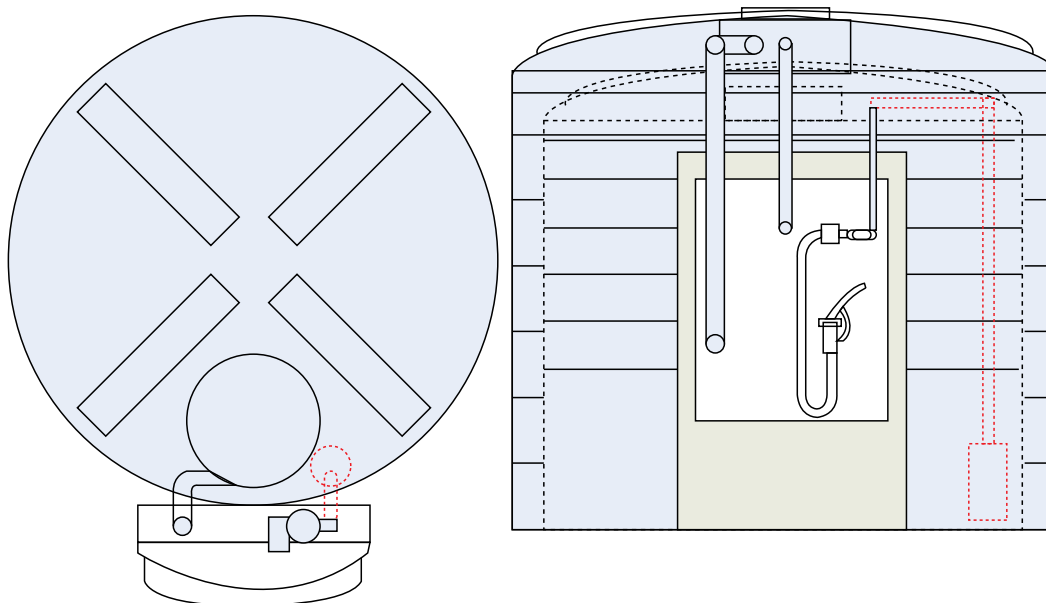

Options

- Enrouleur de flexible : enrouleur pour flexible de 8 m, pistolet avec dispositif d'arrêt automatique et débitmètre de distribution à impulsions
- Pistolet externe : flexible de 4 m, pistolet externe avec dispositif d'arrêt automatique et débitmètre de distribution à impulsions
- Flexible de distribution extra-long et enrouleur de flexible
- Pompe supplémentaire : connexion dans l'armoire
- Interrupteur à clé
- Système de chauffage et de refroidissement
- Débitmètre de distribution à impulsions
- Dispositifs de contrôle à distance du produit

Schémas

Belgique | Brésil | Espagne | France | Hongrie | Irlande | Italie | Pays-Bas | Pologne | Portugal | République tchèque | Royaume-Uni | Slovaquie

GreenChem France S.A.S
87 avenue du Mistral
Zone Athélia IV
13600 La Ciotat

Tél. : +33 (0)4 96 18 57 90
france@greenchem-adblue.com
www.greenchem-adblue.com

GreenChem
ISO 9001 : 2015
ISO 14001