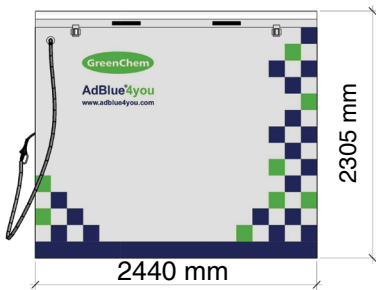

Equipamento opcional

- Comprimento da mangueira adicional (não fornecida)
- Interruptor principal manual
- Sistema de aquecimento
- Enrolador interno da mangueira de 8 m
- Pontos de saída duplos, mangueira fixa