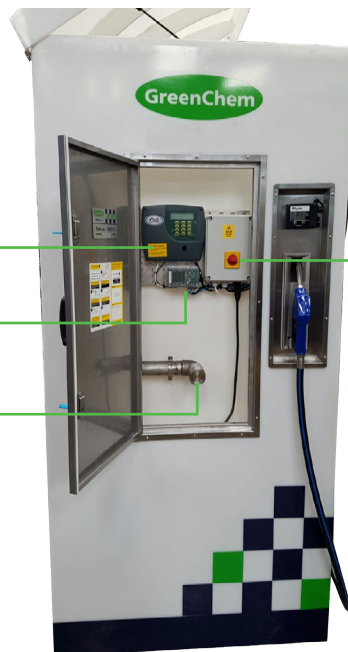

Podemos oferecer uma solução “tudo incluído” com um sistema de telemetria completamente integrado para entregas automáticas.

Características técnicas

- ▶ Sistema de energia: 1 x 230 V CA +/- 10%, 50 Hz 10 A
- ▶ Dimensões (mm): 2305 x 1120 x 2440 (AxLxP)
- ▶ Cabo armado de 3,7 metros pré-instalado
- ▶ Peso da remessa: 440 kg
- ▶ Caudal: 45 l/min
- ▶ Depósito interno: 3350 litros
- ▶ Mangueira: 3,8 metros
- ▶ Pistola de abastecimento: automática
- ▶ Material de contenção: HDPP
- ▶ Bomba submersível
- ▶ Caudalímetro de saída de impulsos digital

Indicador de nível do FMS

Metron

TODO

Caixa elétrica com interruptor ligar/desligar externo

Bélgica | Brasil | República Checa | França | Hungria | Irlanda | Itália | Holanda | Polónia | Portugal | Eslováquia | Espanha | Reino Unido