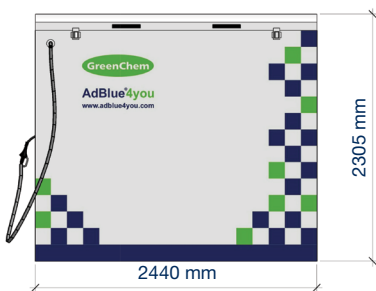

Wyposażenie opcjonalne

- Dodatkowy wąż (bez gwarancji)
- Ręczny wyłącznik kluczykowy
- System grzewczy
- Wewnętrzny bęben do zwijania węża 8 m
- Punkty wylotowe z dwóch stron, wąż przymocowany na stałe

Belgia | Brazylia | Czechy | Francja | Hiszpania | Holandia | Irlandia | Polska | Portugalia | Słowacja | Węgry | Wielka Brytania | Włochy

GreenChem Holding B.V.
Gravinnen van Nassauboulevard 95
4811 BN Breda
P.O. Box 1101, 4801 BC Breda
Holandia

Tel. +31(0)76 581 2727
info@greenchem-adblue.com
www.greenchem-adblue.com

GreenChem
ISO 9001: 2008
ISO 24441