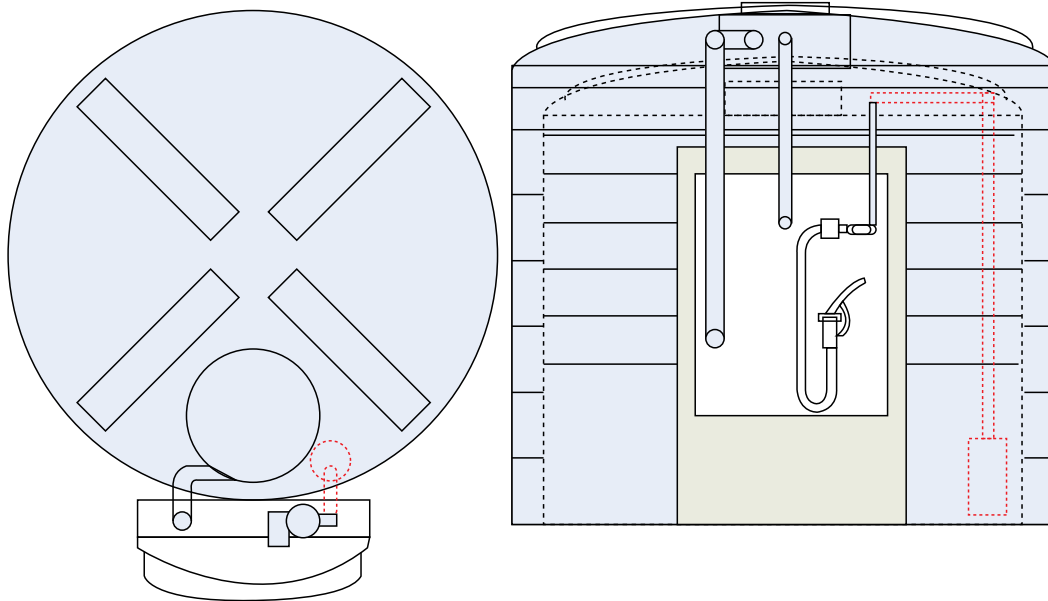

Zeichnungen

Belgien | Brasilien | Frankreich | Irland | Italien | Niederlande | Polen | Portugal | Slowakei | Spanien | Tschechische Republik | Ungarn | Vereinigtes Königreich

GreenChem Holding B.V.

Gravinnen van Nassauboulevard 95
4811 BN Breda
P.O. Box 1101, 4801 BC Breda
Niederlande

Tel.: +31(0)76 581 2727

info@greenchem-adblue.com
www.greenchem-adblue.com

GreenChem
ISO 9001: 2008
ISO 24441