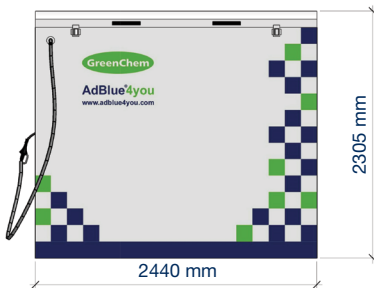

Zubehör

- Extralanger Schlauch (ohne Gewährleistung)
- Manueller Schüsselschalter
- Heizsystem
- Innenliegendes Schlauch-Aufrollsystem, 8-m-Schlauch
- Auslässe auf zwei Seiten, Schlauch ohne Aufrollsystem

Belgien | Brasilien | Frankreich | Irland | Italien | Niederlande | Polen | Portugal | Slowakei | Spanien | Tschechische Republik | Ungarn | Vereinigtes Königreich

GreenChem Holding B.V.
Gravinnen van Nassauboulevard 95
4811 BN Breda
P.O. Box 1101, 4801 BC Breda
Niederlande

Tel.: +31(0)76 581 2727
info@greenchem-adblue.com
www.greenchem-adblue.com

GreenChem
ISO 9001: 2008
ISO 24441