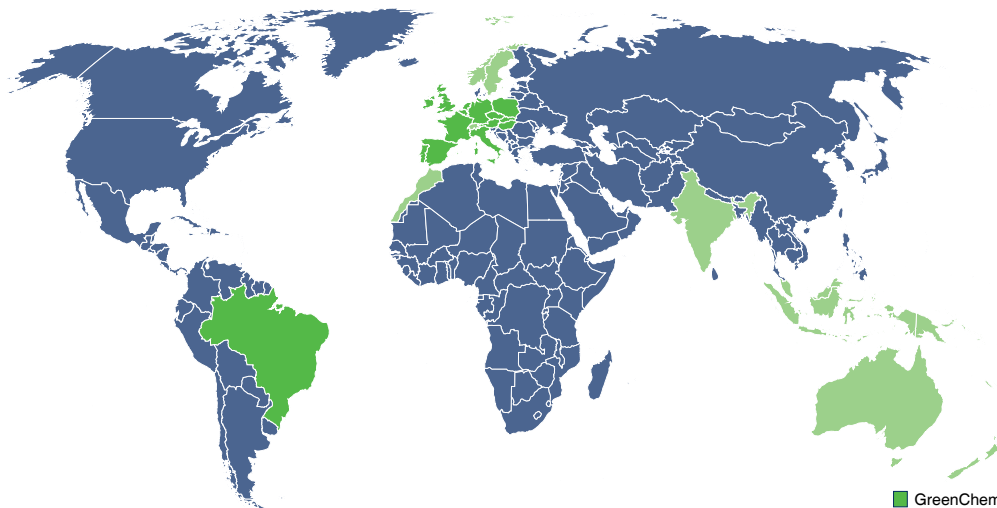

20 l kanystr

200 l sud a vozík

■ GreenChem Subsidiaries
■ GreenChem Partners

Belgie | Brazílie | Česká republika | Francie | Irsko | Itálie | Maďarsko | Nizozemsko | Polsko | Portugalsko | Slovensko | Španělsko | Velká Británie