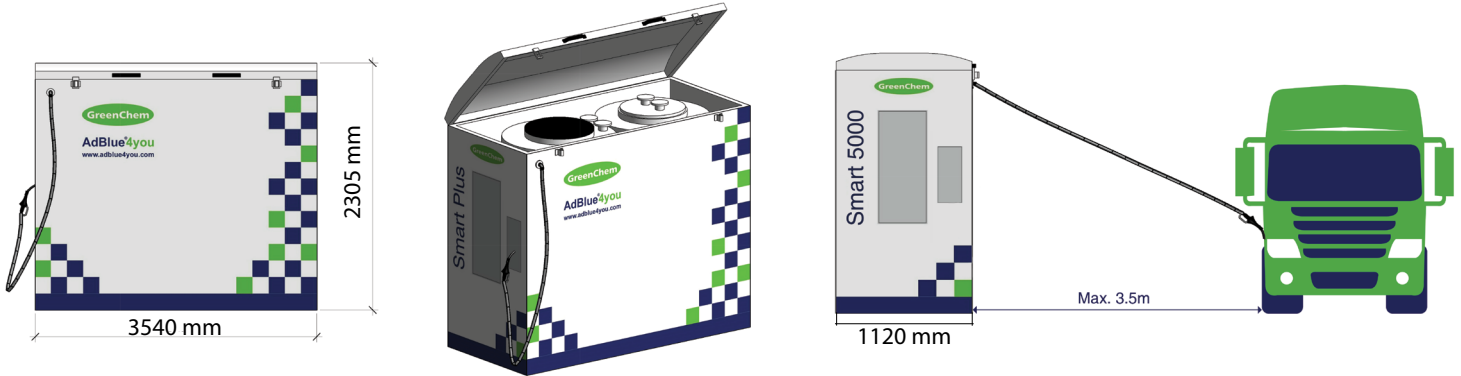

Opcionális felszerelés

- Extra tömlőhossz (nem garanciális)
- Kézi kulcsos kapcsoló
- Fűtőrendszer
- Belső tömlődob, 8 m-es tömlő
- Kétoldali kilépő csatlakozó, fix tömlő

Belgium | Brazília | Csehország | Egyesült Királyság | Franciaország | Hollandia | Írország | Lengyelország | Magyarország | Olaszország | Portugália | Spanyolország | Szlovákia

GreenChem Hungary Kft.

Puskás Tivadar utca 4/a.

2900 Komárom

Hungary

Tel.: +36(0)30 789 4105

hu@greenchem-adblue.com

www.greenchem-adblue.com

GreenChem
ISO 9001: 2008
ISO 24441