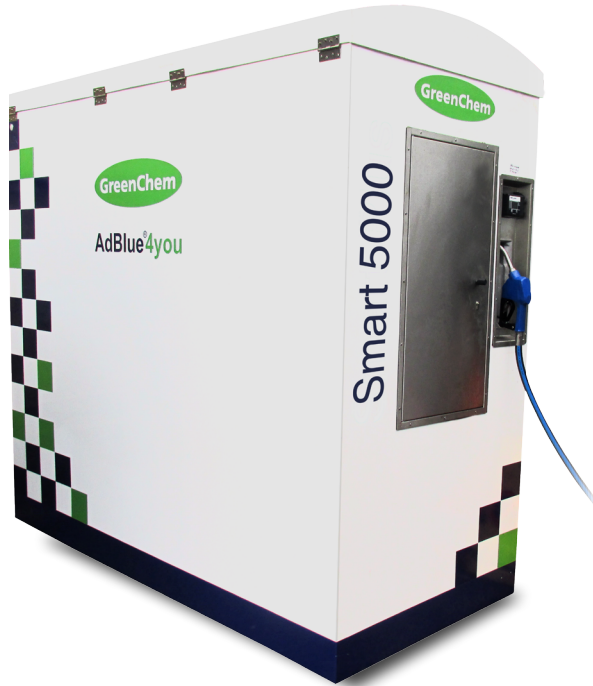

AdBlue® 4you

GreenChem

SMART 5000

A legokosabb megoldás az AdBlue®-hoz

Leírás

A GreenChem az eddigi legokosabb megoldást fejlesztette ki az AdBlue® tárolásához és töltéséhez azok számára, akik teherautó- vagy buszflottával rendelkeznek.

Az egyetlen minőségi AdBlue® ömlesztettáru-tároló és töltőtartály, amelyet AdBlue-gyártó tervezett és gyártott. Nincs szükség az IBC-tartály okozta problémák leküzdésére vagy épp a tartályban található AdBlue® szintjének ellenőrzésére.

„All inclusive” megoldást tudunk kínálni beépített telemetria rendszerrel az automatikus töltések számára.

Műszaki adatok

- ▶ Áramellátás: 1 x 230 V (AC) +/- 10%, 50 Hz, 10 A
- ▶ Méretek (mm): 2305 x 1120 x 3540 (ma x szé x mé)
- ▶ 3,7 méteres előhuzalozott acél erősítéses kábel
- ▶ Szállítási tömeg: 590 kg
- ▶ Áramlási mennyiség: 45 l/perc
- ▶ Belső tartály: 5000 liter
- ▶ Tömlő: 3,8 méter
- ▶ Csatlakozó: automatikus
- ▶ Zárt fal anyaga: HDPP
- ▶ Búvárszivattyú
- ▶ Kilépő digitális áramlásmérő